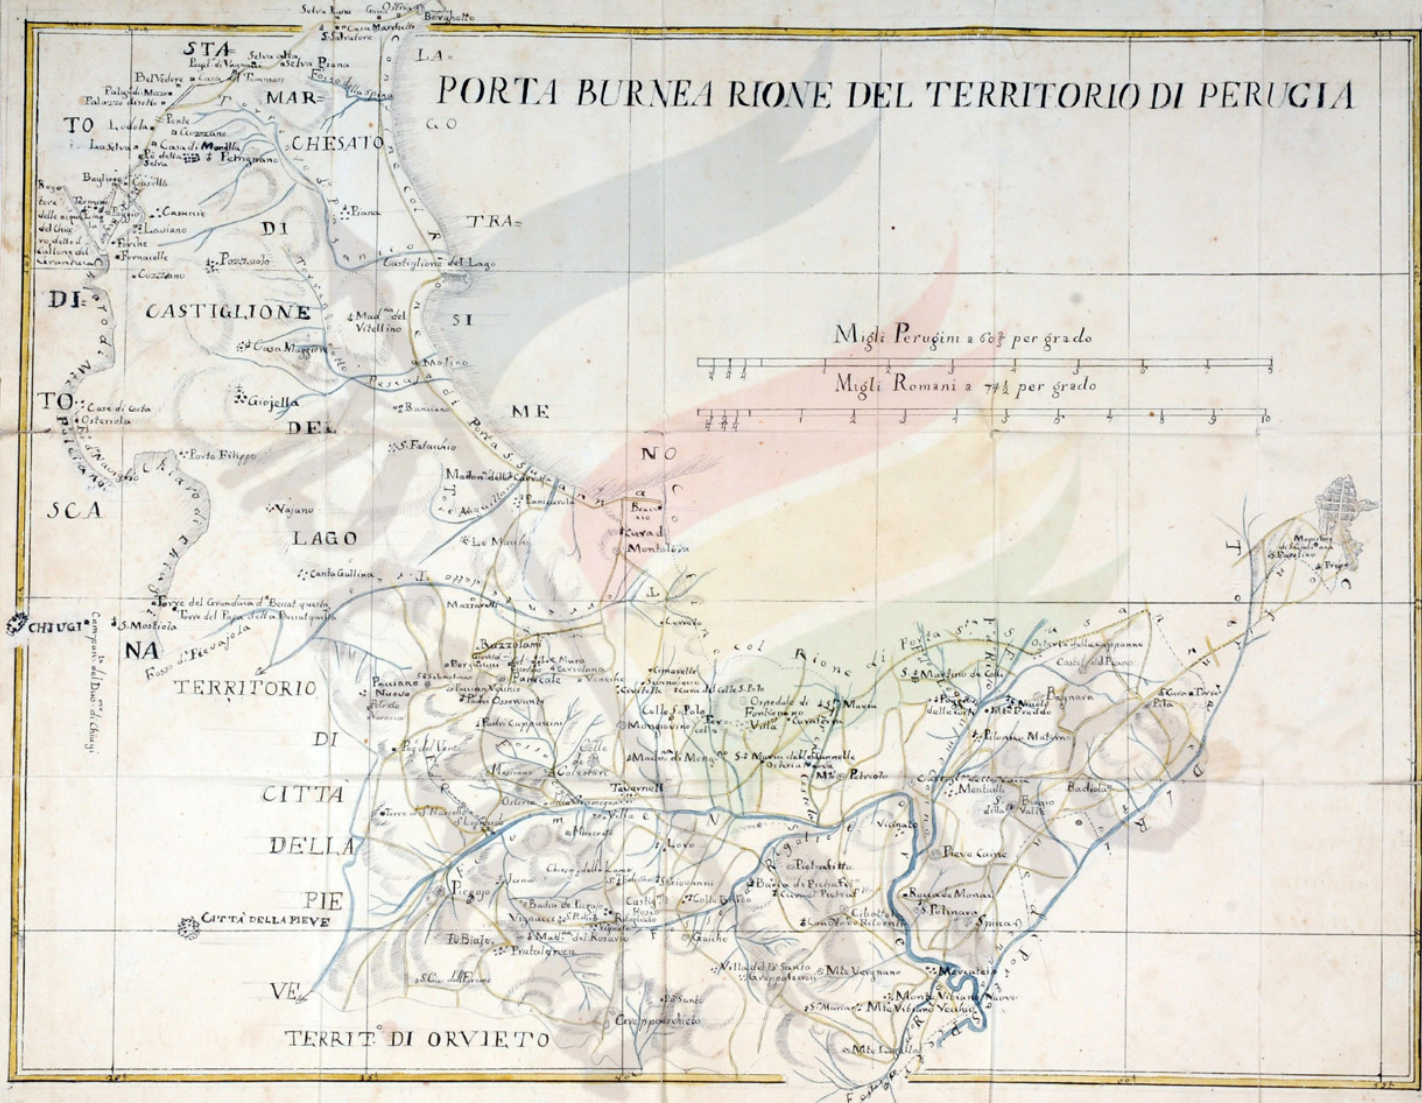

PORTA BURNEA RIONE DEL TERRITORIO DI PERUGIA

Migli Perugini a 600 per grado

Migli Romani a 740 per grado